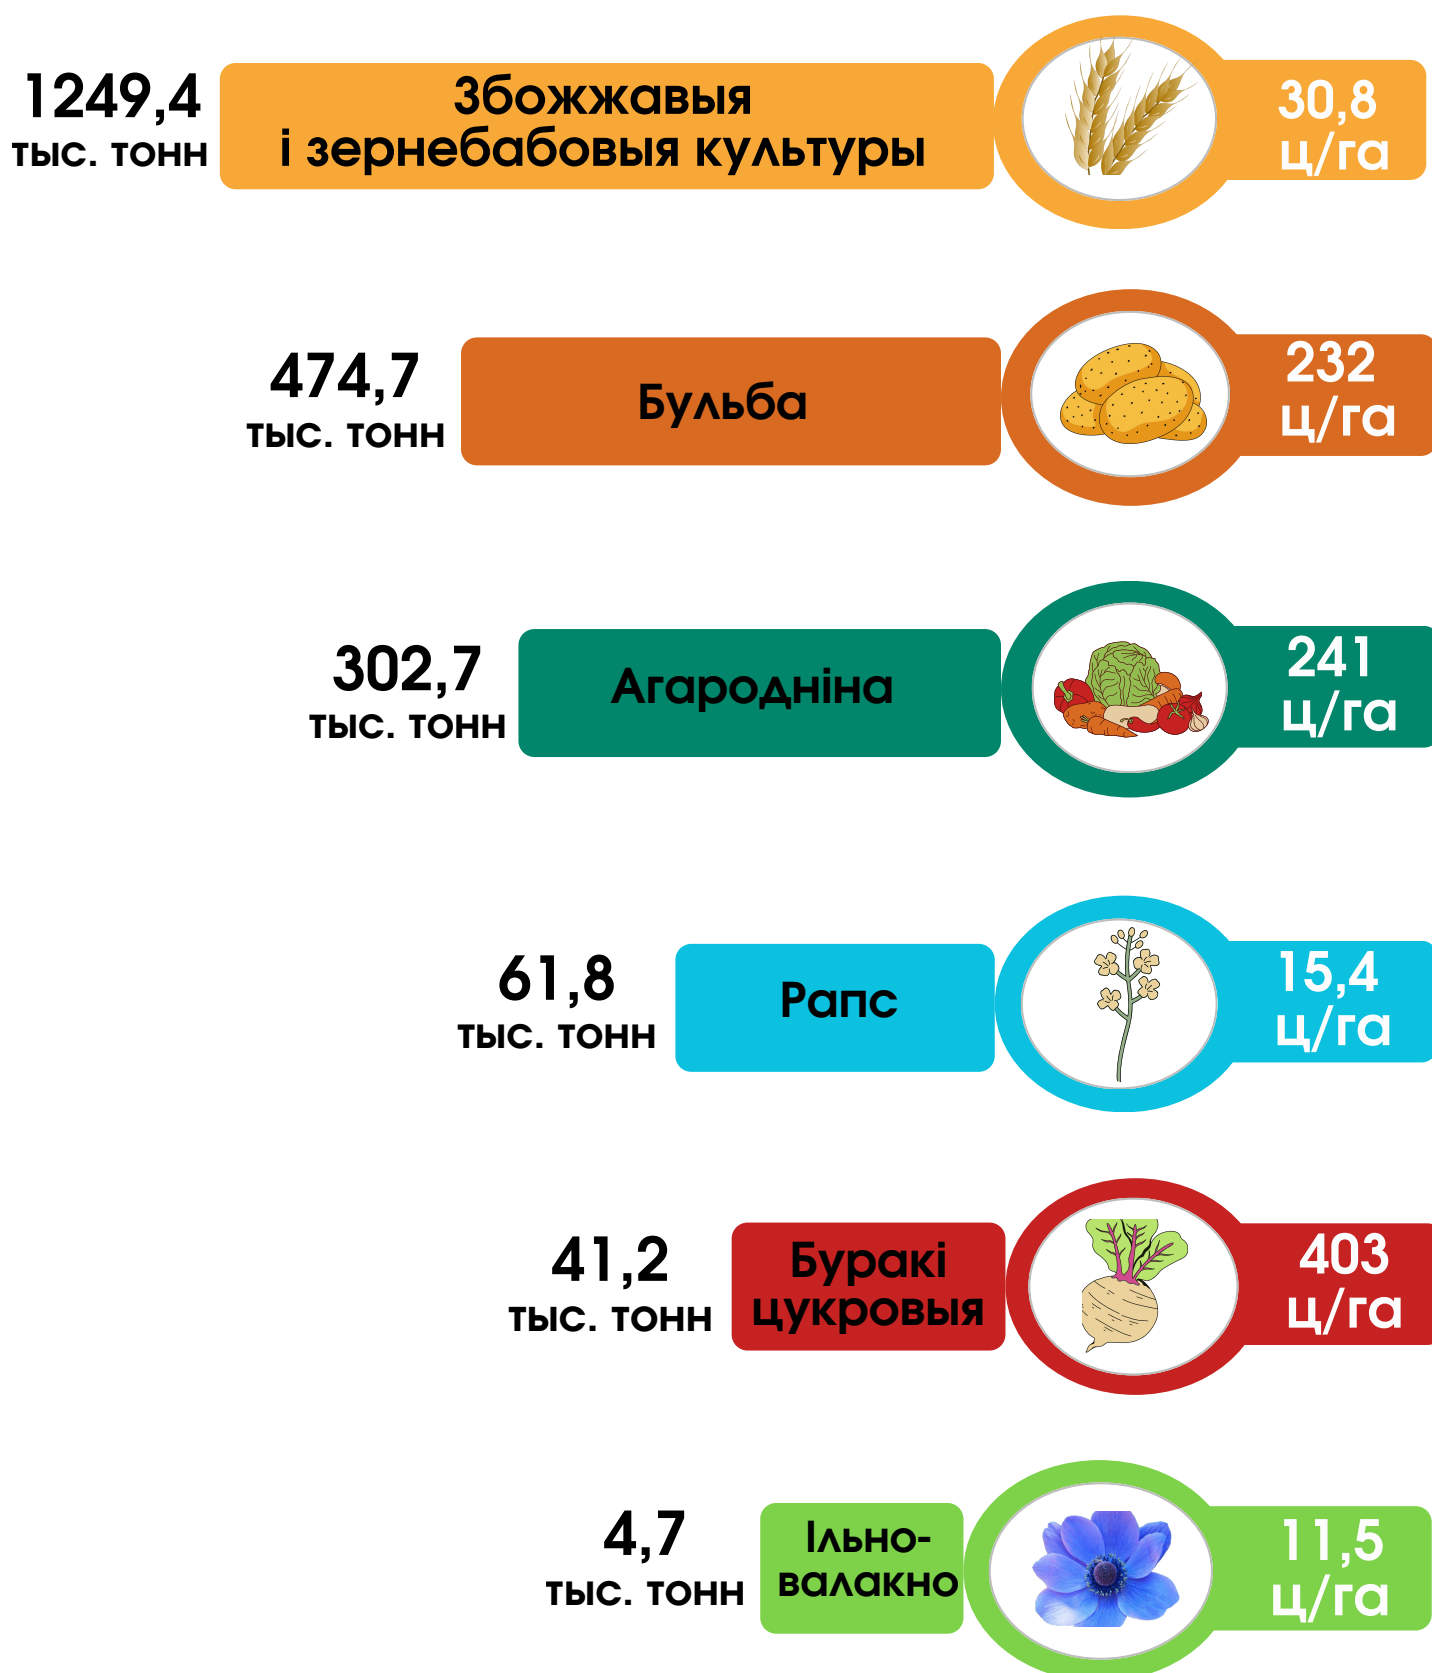

АСНОЎНЫЯ ПАКАЗЧЫКІ ВЫТВОРЧАСЦІ АСОБНЫХ ВІДАЎ ПРАДУКЦЫІ РАСЛІНОВОДСТВА Ў ГОМЕЛЬСКОЙ ВОБЛАСЦІ

Структура пасяўных плошчаў

Валавы збор і ўраджайнасць

Актуальная інфармацыя размешчана: