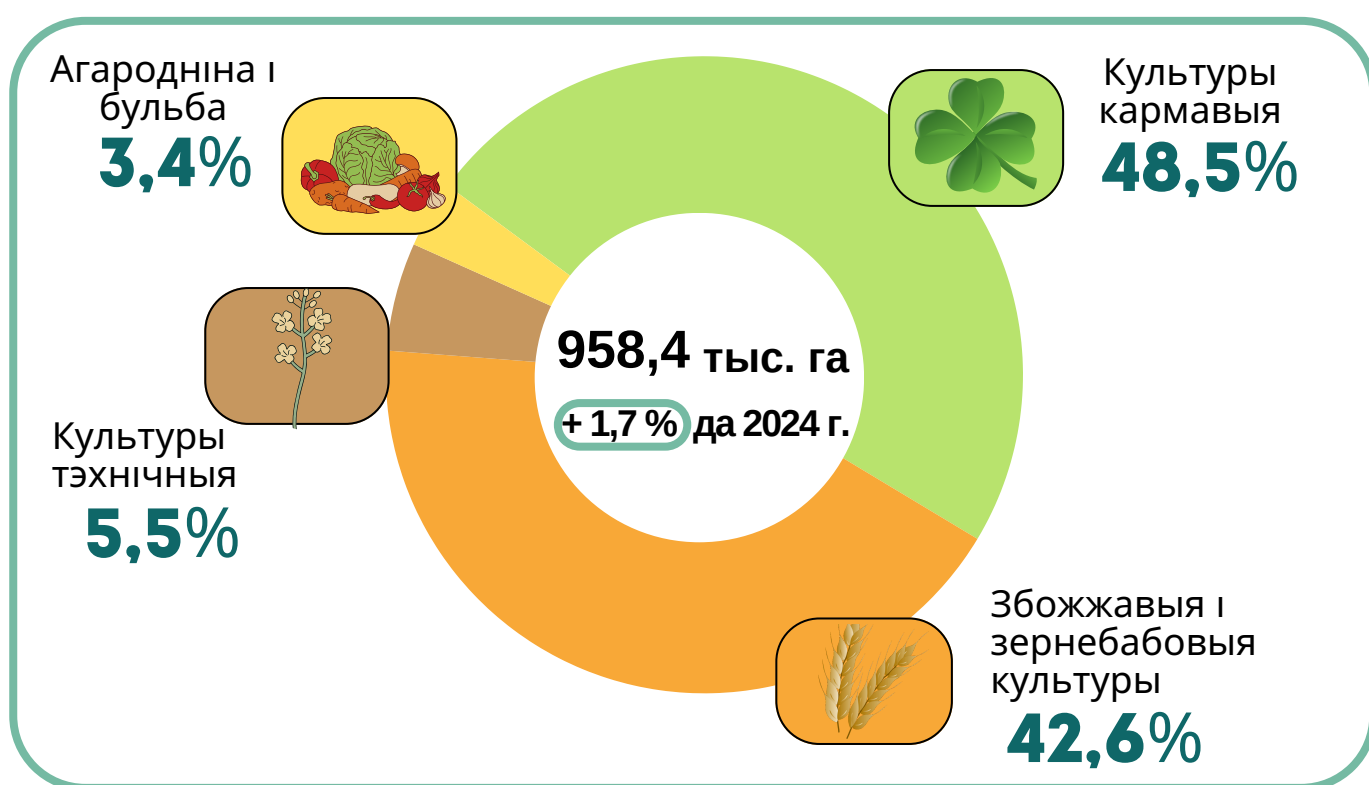

АСНОЎНЫЯ ПАКАЗЧЫКІ ВЫТВОРЧАСЦІ АСОБНЫХ ВІДАЎ ПРАДУКЦЫІ РАСЛІНОВОДСТВА Ў ГОМЕЛЬСКОЙ ВОБЛАСЦІ

Структура пасяўных плошчаў

Валавы збор і ўраджайнасць

Актуальная інфармацыя размешчана: